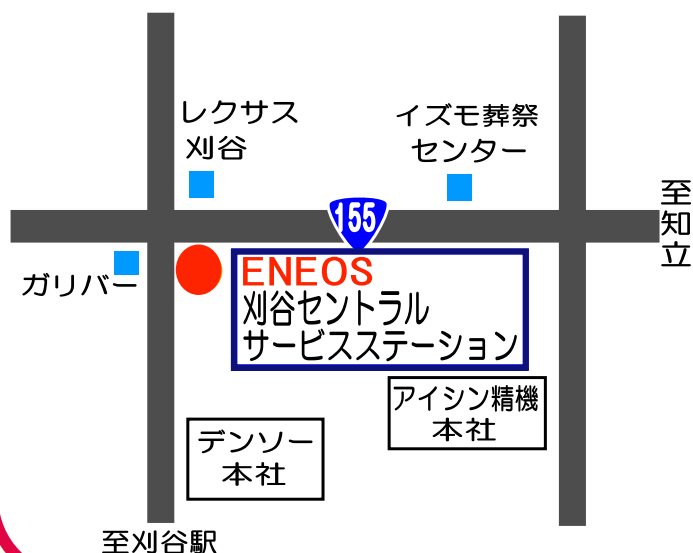

刈谷サービスステーション ゴールデンウィーク営業のご案内

4/27日(土) 通常営業
7:30~20:00

28日(日)

29日(月)

30日(火)

5/ 1日(水)

休業

2日(木)

休業

3日(金)

8:00~19:00

4日(土)

8:00~19:00

5日(日)

休業

6日(月)

通常営業
7:30~20:00

刈谷SS休業日は、

刈谷セントラルSSをご利用ください。

刈谷セントラルSS
〈セルフ〉
刈谷市新富町2-2-1
☎0566-22-0209
24時間営業

光南工業(株) 刈谷サービスステーション 刈谷市昭和町2-5 (0566)21-1450